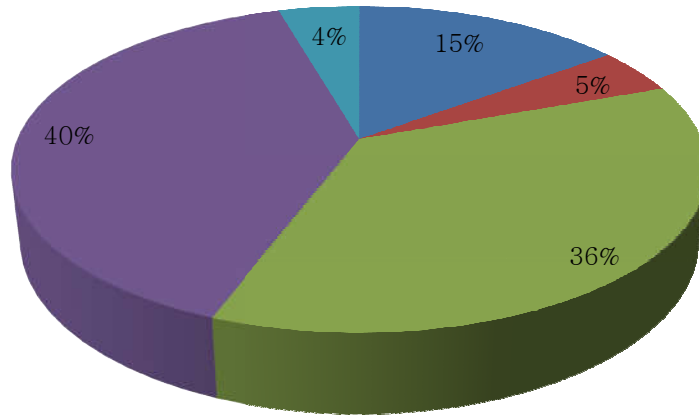

सम्बद्ध

दीनदयाल उपाध्याय गोरखपुर विश्वविद्यालय, गोरखपुर

☎ : 0551-2334549

☎ : 09792987700

e-mail : dnpgegkp@gmail.com

website : www.dnpgcollege.edu.in

LIBRARY (पुस्तकालय)

- AVERAGE (औसत)
- EXCELLENT(सर्वोत्तम)
- POOR (खराब)
- BELOW AVERAGE (औसत से नीचे)
- GOOD (उत्तम)
- (blank)