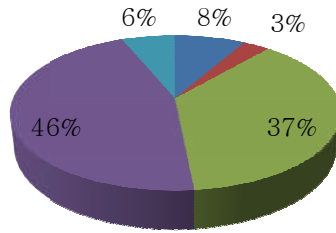

GUEST LECTURE, SEMINAR, AND WORKSHOP

(अतिथि व्याख्यान, सेमिनार एवं वर्कशॉप)

- AVERAGE (औसत)
- EXCELLENT(सर्वोत्तम)
- POOR (खराब)
- BELOW AVERAGE (औसत से नीचे)
- GOOD (उत्तम)
- (blank)