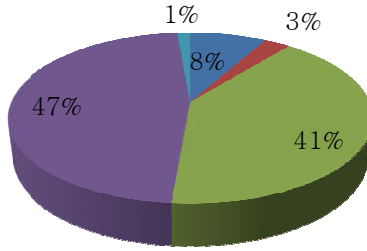

सम्बद्ध

दीनदयाल उपाध्याय गोरखपुर विश्वविद्यालय, गोरखपुर

☎ : 0551-2334549

☎ : 09792987700

e-mail : dnpgegkp@gmail.com

website : www.dnpgcollege.edu.in

OFFICE ASSISTANCE (कार्यालय से सहयोग)

- AVERAGE (औसत)
- EXCELLENT(सर्वोत्तम)
- POOR (खराब)
- BELOW AVERAGE (औसत से नीचे)
- GOOD (उत्तम)
- (blank)