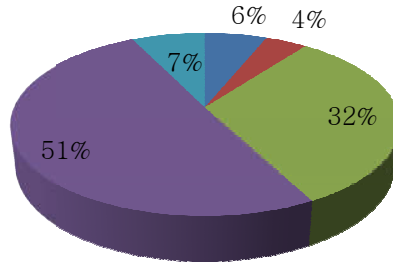

website : www.dnpcollege.edu.in

OFFICE ASSISTANCE (कार्यालय से सहयोग)

- AVERAGE (औसत)
- EXCELLENT(सर्वोत्तम)
- POOR (खराब)
- BELOW AVERAGE (औसत से नीचे)
- GOOD (उत्तम)
- (blank)

FIELD STUDY, EXTENSION, AND COMMUNITY WORK (क्षेत्र अध्ययन, प्रसार एवं सामुदायिक कार्य)