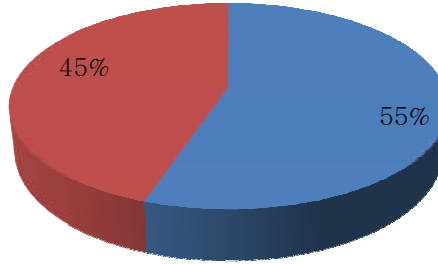

☎ : 0551-2334549

☎ : 09792987700

e-mail : dnpqgkp@gmail.com

website : www.dnpqcollege.edu.in

Curriculum applicable in your daily life (पाठ्यक्रम आपके दैनिक जीवन में उपयोगी है)

■ agree (सहमत) ■ strongly agree(पूर्णतः सहमत) ■ (blank)