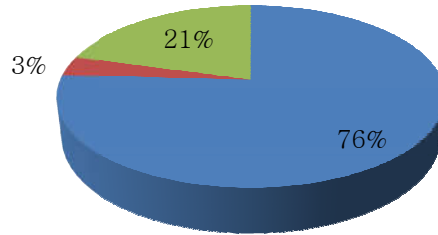

Syllabus creates interest to pursue post-graduation/research in a
particular subject (पाठ्यक्रम विषय -विशेष में परास्नातक/शोध करने के लिए
रुचि उत्पन्न करता है)

■ agree (सहमत) ■ neutral (तथस्त) ■ strongly agree(पूर्णतः सहमत) ■ (blank)