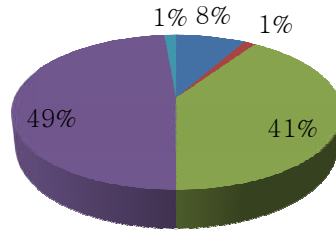

OPPORTUNITY FOR PERSONALITY DEVELOPMENT (व्यक्तित्व विकास के अवसर)

- AVERAGE (औसत)
- EXCELLENT (सर्वोत्तम)
- POOR (खराब)
- BELOW AVERAGE (औसत से नीचे)
- GOOD (उत्तम)
- (blank)