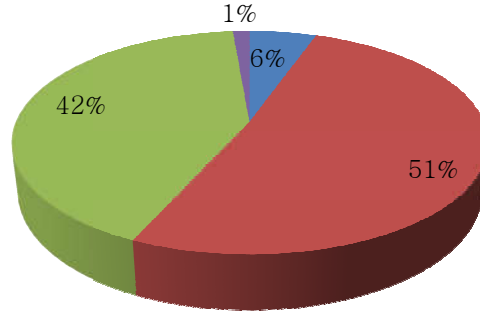

website : www.dnpgcollege.edu.in

CULTURAL ACTIVITY (सांस्कृतिक गतिविधि)

■ AVERAGE (औसत) ■ EXCELLENT(सर्वोत्तम) ■ GOOD (उत्तम) ■ POOR (खराब) ■ (blank)

CLEANLINESS (स्वच्छता)

■ AVERAGE (औसत) ■ EXCELLENT(सर्वोत्तम) ■ GOOD (उत्तम) ■ POOR (खराब) ■ (blank)