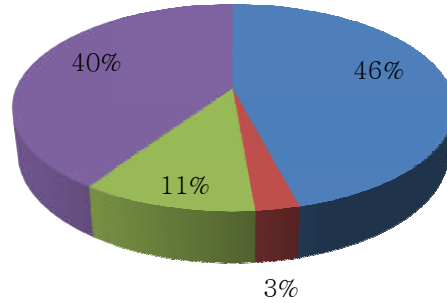

Curriculum content interesting
(पाठ्यक्रम की विषयवस्तु रुचिपूर्ण है)

■ agree (सहमत) ■ disagree (असहमत) ■ neutral (तटस्थ) ■ strongly agree(पूर्णतः सहमत) ■ (blank)