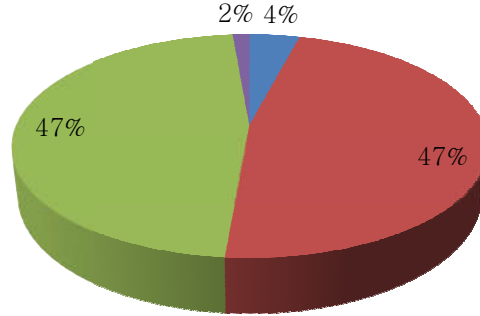

website : www.dnpgcollege.edu.in

CULTURAL ACTIVITY (सांस्कृतिक गतिविधि)

■ AVERAGE (औसत) ■ EXCELLENT(सर्वोत्तम) ■ GOOD (उत्तम) ■ POOR (खराब) ■ (blank)

CLEANLINESS (स्वच्छता)

■ AVERAGE (औसत) ■ EXCELLENT(सर्वोत्तम) ■ GOOD (उत्तम) ■ POOR (खराब) ■ (blank)