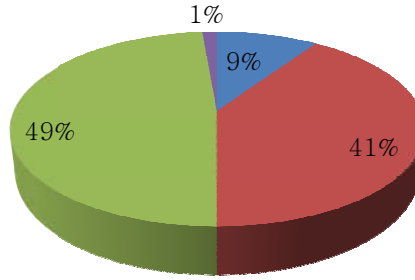

FIELD STUDY, EXTENSION, AND COMMUNITY WORK (क्षेत्र

अध्ययन, प्रसार एवं सामुदायिक कार्य)

- AVERAGE (औसत)
- EXCELLENT(सर्वोत्तम)
- GOOD (उत्तम)
- POOR (खराब)
- (blank)