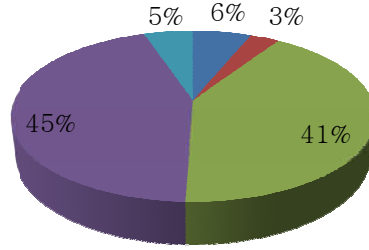

website : www.dnpgcollege.edu.in

CULTURAL ACTIVITY (सांस्कृतिक गतिविधि)

- AVERAGE (औसत)
- EXCELLENT(सर्वोत्तम)
- POOR (खराब)
- BELOW AVERAGE (औसत से नीचे)
- GOOD (उत्तम)
- (blank)

CLEANLINESS (स्वच्छता)

- AVERAGE (औसत)
- EXCELLENT(सर्वोत्तम)
- GOOD (उत्तम)
- POOR (खराब)
- (blank)