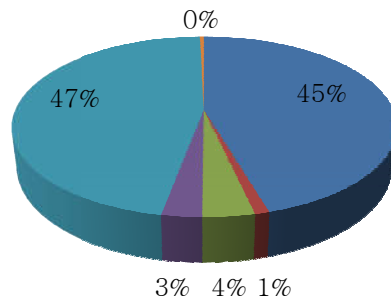

Curriculum content interesting
(पाठ्यक्रम की विषयवस्तु रुचिपूर्ण है)

- agree (सहमत)
- neutral (तटस्थ)
- strongly agree (पूर्णतः सहमत)
- (blank)
- disagree (असहमत)
- neutral (तथस्त)
- strongly disagree (पूर्णतः असहमत)