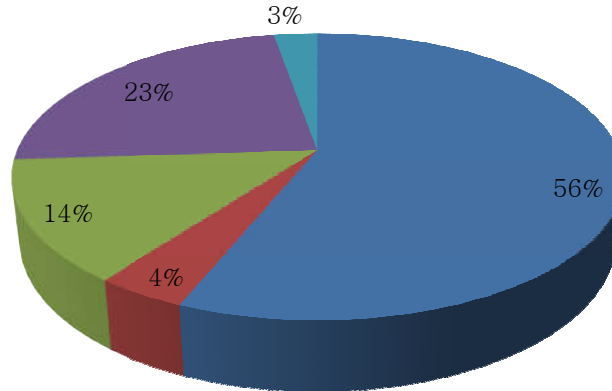

The curriculum is relevant for the solution of local problems
(पाठ्यक्रम स्थानीय समस्याओं के समाधान के लिए प्रासंगिक है)

- agree (सहमत)
- neutral (तटस्थ)
- strongly disagree (पूर्णतः असहमत)
- disagree (असहमत)
- strongly agree (पूर्णतः सहमत)
- (blank)