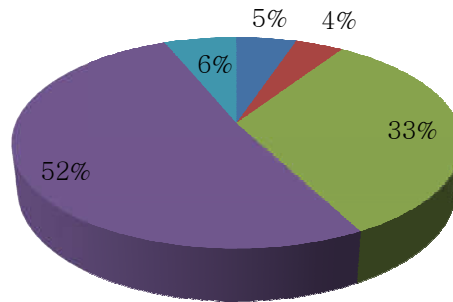

FIELD STUDY, EXTENSION, AND COMMUNITY WORK (क्षेत्र अध्ययन, प्रसार एवं सामुदायिक कार्य)

- AVERAGE (औसत)
- EXCELLENT(सर्वोत्तम)
- POOR (खराब)
- BELOW AVERAGE (औसत से नीचे)
- GOOD (उत्तम)
- (blank)