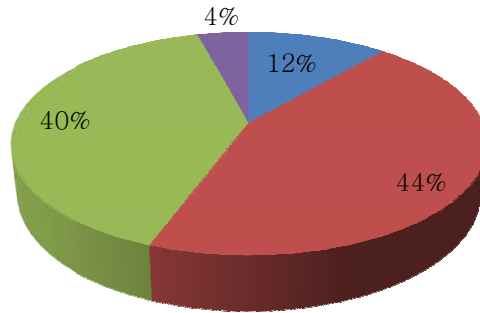

website : www.dnpgcollege.edu.in

CULTURAL ACTIVITY (सांस्कृतिक गतिविधि)

- AVERAGE (औसत)
- EXCELLENT(सर्वोत्तम)
- POOR (खराब)
- BELOW AVERAGE (औसत से नीचे)
- GOOD (उत्तम)
- (blank)

CLEANLINESS (स्वच्छता)

- AVERAGE (औसत)
- EXCELLENT(सर्वोत्तम)
- GOOD (उत्तम)
- POOR (खराब)
- (blank)