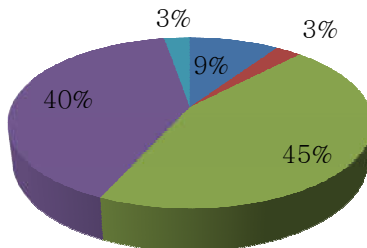

CAREER GUIDANCE (जीवन वृत्ति सम्बन्धी सलाह)

- AVERAGE (औसत)
- EXCELLENT(सर्वोत्तम)
- POOR (खराब)
- BELOW AVERAGE (औसत से नीचे)
- GOOD (उत्तम)
- (blank)