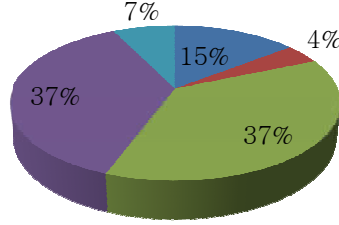

प्राचार्य
दिग्विजयनाथ स्नातकोत्तर महाविद्यालय
गोरखपुर