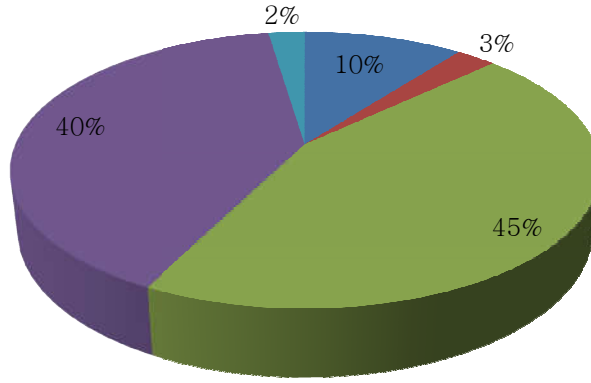

दिग्विजयनाथ स्नातकोत्तर महाविद्यालय

गोरखपुर-273001

(नैक प्रत्यायित 'B++' श्रेणी)

सम्बद्ध

दीनदयाल उपाध्याय गोरखपुर विश्वविद्यालय, गोरखपुर

☎ : 0551-2334549

☎ : 09792987700

e-mail : dnpgegkp@gmail.com

website : www.dnpgcollege.edu.in

OPPORTUNITY FOR PERSONALITY DEVELOPMENT

(व्यक्तित्व विकास के अवसर)

- AVERAGE (औसत)
- EXCELLENT(सर्वोत्तम)
- POOR (खराब)
- BELOW AVERAGE (औसत से नीचे)
- GOOD (उत्तम)
- (blank)

प्राचार्य
दिग्विजयनाथ स्नातकोत्तर महाविद्यालय
गोरखपुर