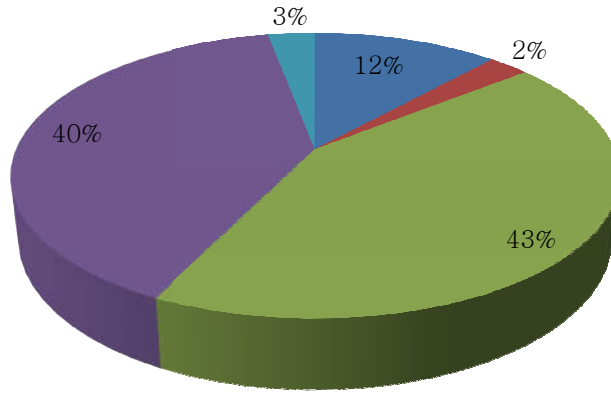

☎ : 0551-2334549

☎ : 09792987700

e-mail : dnpqgkp@gmail.com

website : www.dnpqcollege.edu.in

CAREER GUIDANCE (जीवन वृत्ति सम्बन्धी सलाह)

- AVERAGE (औसत)
- EXCELLENT(सर्वोत्तम)
- POOR (खराब)
- BELOW AVERAGE (औसत से नीचे)
- GOOD (उत्तम)
- (blank)