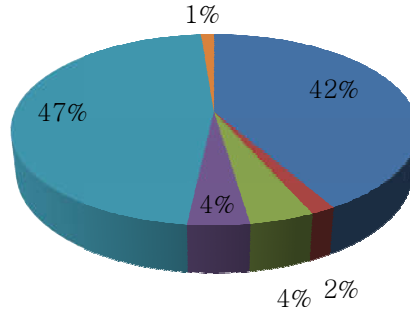

website : www.dnpgcollege.edu.in

Curriculum applicable in your daily life
(पाठ्यक्रम आपके दैनिक जीवन में उपयोगी है)

- agree (सहमत)
- neutral (तटस्थ)
- strongly agree (पूर्णतः सहमत)
- (blank)
- disagree (असहमत)
- neutral (तथस्त)
- strongly disagree (पूर्णतः असहमत)