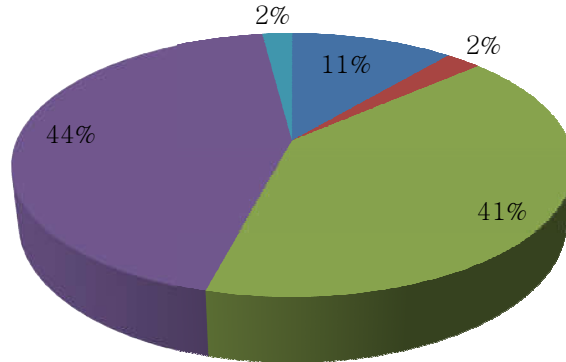

FIELD STUDY, EXTENSION, AND COMMUNITY WORK (क्षेत्र अध्ययन, प्रसार एवं सामुदायिक कार्य)

- AVERAGE (औसत)
- EXCELLENT(सर्वोत्तम)
- POOR (खराब)
- BELOW AVERAGE (औसत से नीचे)
- GOOD (उत्तम)
- (blank)