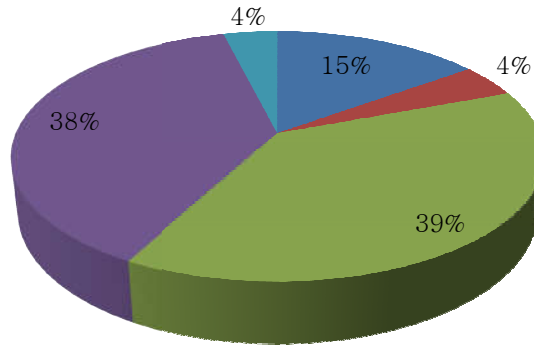

SPORTS AND OTHER PHYSICAL DEVELOPMENT FACILITY (खेल एवं अन्य शारीरिक विकास सम्बंधित सुविधाएँ)

- AVERAGE (औसत)
- EXCELLENT(सर्वोत्तम)
- POOR (खराब)
- BELOW AVERAGE (औसत से नीचे)
- GOOD (उत्तम)
- (blank)