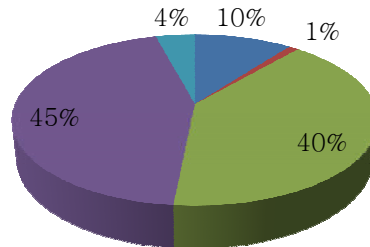

Parent's Feedback for College

Teaching (शिक्षण -कार्य)

- AVERAGE (औसत)
- EXCELLENT(सर्वोत्तम)
- POOR (खराब)
- BELOW AVERAGE (औसत से नीचे)
- GOOD (उत्तम)
- (blank)

DISCIPLINE (अनुशासन)

- AVERAGE (औसत)
- EXCELLENT(सर्वोत्तम)
- POOR (खराब)
- BELOW AVERAGE (औसत से नीचे)
- GOOD (उत्तम)
- (blank)