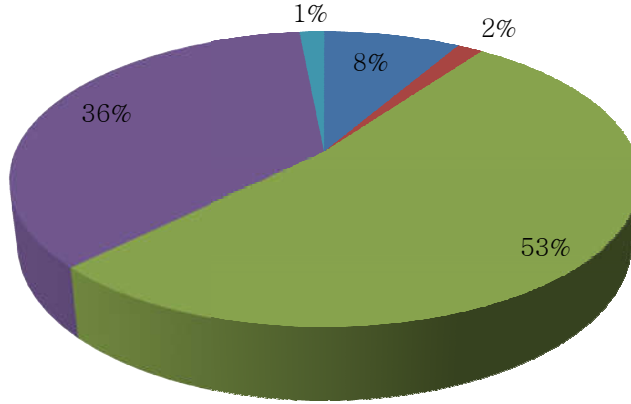

सम्बद्ध

दीनदयाल उपाध्याय गोरखपुर विश्वविद्यालय, गोरखपुर

☎ : 0551-2334549

☎ : 09792987700

e-mail : dnpggkp@gmail.com

website : www.dnpcollege.edu.in

CULTURAL ACTIVITY (सांस्कृतिक गतिविधि)

- AVERAGE (औसत)
- EXCELLENT(सर्वोत्तम)
- POOR (खराब)
- BELOW AVERAGE (औसत से नीचे)
- GOOD (उत्तम)
- (blank)