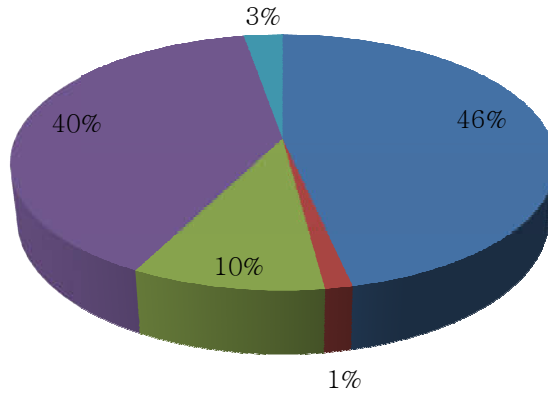

दिग्विजयनाथ स्नातकोत्तर महाविद्यालय

गोरखपुर-273001

(नैक प्रत्यायित 'B++' श्रेणी)

सम्बद्ध

दीनदयाल उपाध्याय गोरखपुर विश्वविद्यालय, गोरखपुर

☎ : 0551-2334549

☎ : 09792987700

e-mail : dnpgegkp@gmail.com

website : www.dnpgegcollege.edu.in

Curriculum applicable in your daily life
(पाठ्यक्रम आपके दैनिक जीवन में उपयोगी है)

- agree (सहमत)
- neutral (तटस्थ)
- strongly disagree (पूर्णतः असहमत)
- disagree (असहमत)
- strongly agree (पूर्णतः सहमत)
- (blank)