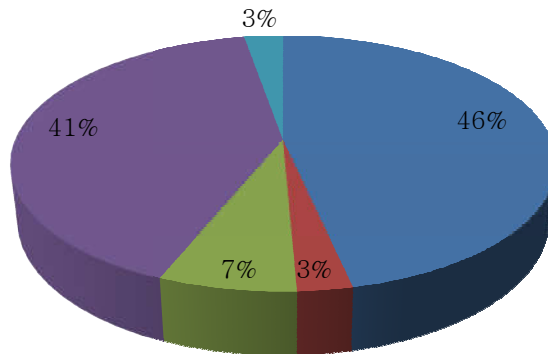

Curriculum helping in developing your personality (पाठ्यक्रम आपके व्यक्तित्व विकास में सहायता करता है)

- agree (सहमत)
- neutral (तटस्थ)
- strongly disagree (पूर्णतः असहमत)
- disagree (असहमत)
- strongly agree (पूर्णतः सहमत)
- (blank)