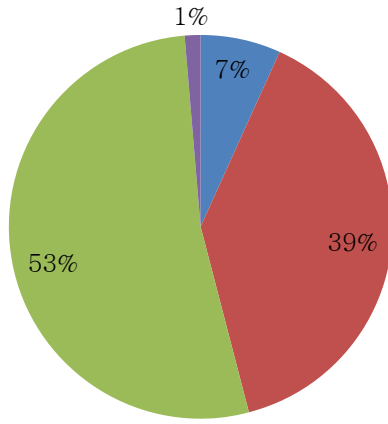

website : www.dnpgegcollege.edu.in

Alumni's Feedback for College

Teaching (शिक्षण -कार्य)

■ AVERAGE (औसत) ■ EXCELLENT(सर्वोत्तम) ■ GOOD (उत्तम) ■ POOR (खराब) ■ (blank)

DISCIPLINE (अनुशासन)

■ AVERAGE (औसत) ■ BELOW AVERAGE (औसत से नीचे)
■ EXCELLENT(सर्वोत्तम) ■ GOOD (उत्तम)
■ POOR (खराब) ■ (blank)