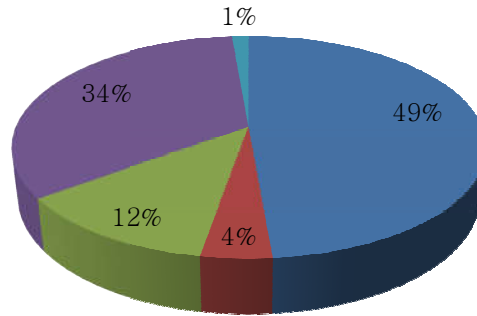

दिग्विजयनाथ स्नातकोत्तर महाविद्यालय

गोरखपुर-273001

(नैक प्रत्यायित 'B++' श्रेणी)

सम्बद्ध

दीनदयाल उपाध्याय गोरखपुर विश्वविद्यालय, गोरखपुर

☎ : 0551-2334549

☎ : 09792987700

e-mail : dnpqgkp@gmail.com

website : www.dnpqcollege.edu.in

Curriculum fulfilling your expectation (पाठ्यक्रम आपकी अपेक्षा को पूर्ण करता है)

- agree (सहमत)
- neutral (तटस्थ)
- strongly disagree (पूर्णतः असहमत)
- disagree (असहमत)
- strongly agree (पूर्णतः सहमत)
- (blank)