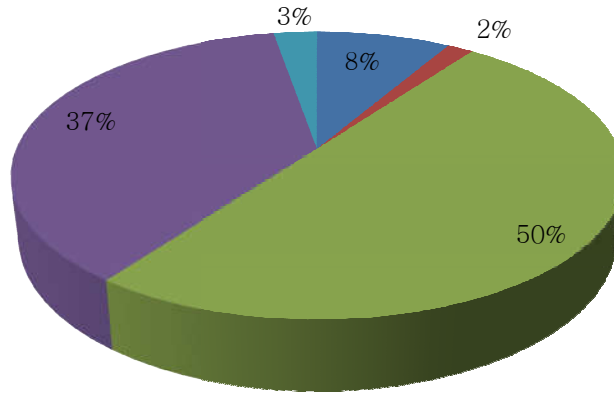

CLEANLINESS (स्वच्छता)

- AVERAGE (औसत)
- EXCELLENT(सर्वोत्तम)
- POOR (खराब)
- BELOW AVERAGE (औसत से नीचे)
- GOOD (उत्तम)
- (blank)