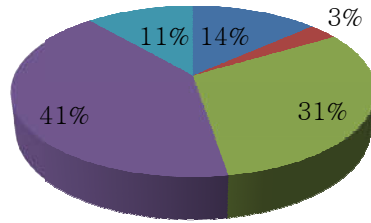

दिग्विजयनाथ स्नातकोत्तर महाविद्यालय

गोरखपुर-273001

(नैक प्रत्यायित 'B++' श्रेणी)

सम्बद्ध

दीनदयाल उपाध्याय गोरखपुर विश्वविद्यालय, गोरखपुर

☎ : 0551-2334549

☎ : 09792987700

e-mail : dnpgegkp@gmail.com

website : www.dnpgcollege.edu.in

LIBRARY (पुस्तकालय)

- AVERAGE (औसत)
- EXCELLENT(सर्वोत्तम)
- POOR (खराब)
- BELOW AVERAGE (औसत से नीचे)
- GOOD (उत्तम)
- (blank)

SPORTS AND OTHER PHYSICAL DEVELOPMENT

- AVERAGE (औसत)
- EXCELLENT(सर्वोत्तम)
- POOR (खराब)
- BELOW AVERAGE (औसत से नीचे)
- GOOD (उत्तम)
- (blank)