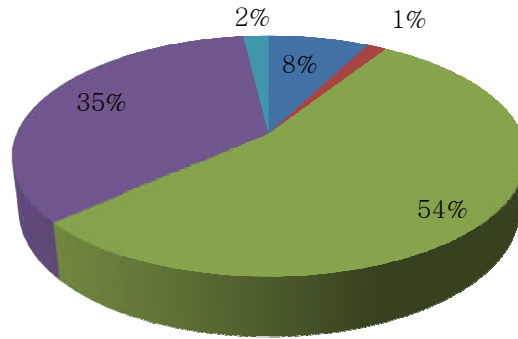

दिग्विजयनाथ स्नातकोत्तर महाविद्यालय

गोरखपुर-273001

(नैक प्रत्यायित 'B++' श्रेणी)

सम्बद्ध

दीनदयाल उपाध्याय गोरखपुर विश्वविद्यालय, गोरखपुर

☎ : 0551-2334549

☎ : 09792987700

e-mail : dnpqgkp@gmail.com

website : www.dnpqcollege.edu.in

Student's Feedback for College

Teaching (शिक्षण -कार्य)

- AVERAGE (औसत)
- EXCELLENT(सर्वोत्तम)
- POOR (खराब)
- BELOW AVERAGE (औसत से नीचे)
- GOOD (उत्तम)
- (blank)