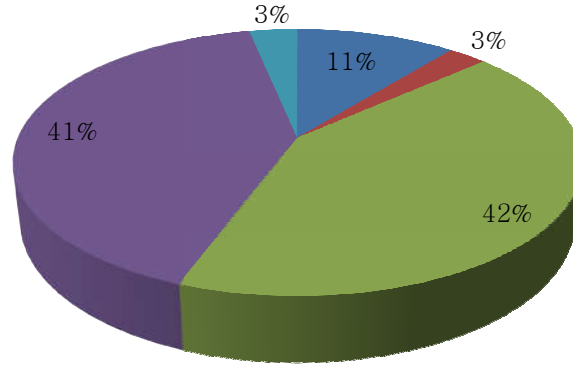

दिग्विजयनाथ स्नातकोत्तर महाविद्यालय

गोरखपुर-273001

(नैक प्रत्यायित 'B++' श्रेणी)

सम्बद्ध

दीनदयाल उपाध्याय गोरखपुर विश्वविद्यालय, गोरखपुर

☎ : 0551-2334549

☎ : 09792987700

e-mail : dnpqgkp@gmail.com

website : www.dnpqcollege.edu.in

ASSISTANCE (कार्यालय से सहयोग)

- AVERAGE (औसत)
- EXCELLENT(सर्वोत्तम)
- POOR (खराब)
- BELOW AVERAGE (औसत से नीचे)
- GOOD (उत्तम)
- (blank)