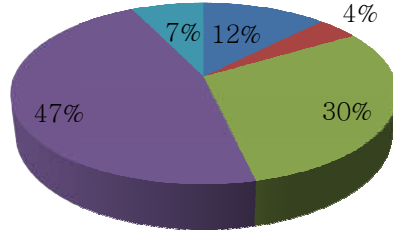

☎ : 0551-2334549

☎ : 09792987700

e-mail : dnpgegkp@gmail.com

website : www.dnpcollege.edu.in

CAREER GUIDANCE (जीवन वृत्ति सम्बन्धी सलाह)

- AVERAGE (औसत)
- EXCELLENT(सर्वोत्तम)
- POOR (खराब)
- BELOW AVERAGE (औसत से नीचे)
- GOOD (उत्तम)
- (blank)