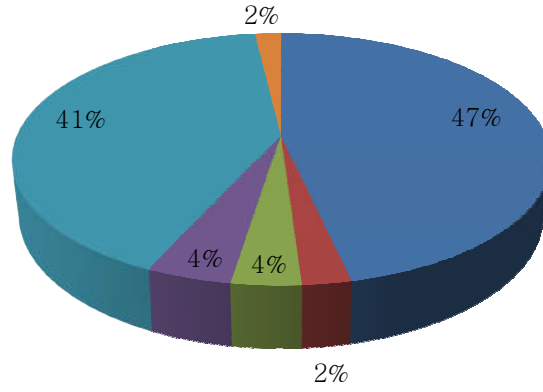

दिग्विजयनाथ स्नातकोत्तर महाविद्यालय

गोरखपुर-273001

(नैक प्रत्यायित 'B++' श्रेणी)

सम्बद्ध

दीनदयाल उपाध्याय गोरखपुर विश्वविद्यालय, गोरखपुर

☎ : 0551-2334549

☎ : 09792987700

e-mail : dnpggkp@gmail.com

website : www.dnpgcollege.edu.in

Syllabus creates interest to pursue post-graduation/research
in a particular subject (पाठ्यक्रम विषय -विशेष में परास्नातक/शोध करने के
लिए रुचि उत्पन्न करता है)

- agree (सहमत)
- disagree (असहमत)
- neutral (तटस्थ)
- neutral (तथस्त)
- strongly agree (पूर्णतः सहमत)
- strongly disagree (पूर्णतः असहमत)
- (blank)

प्राचार्य
दिग्विजयनाथ शी.जी. कॉलेज
गोरखपुर