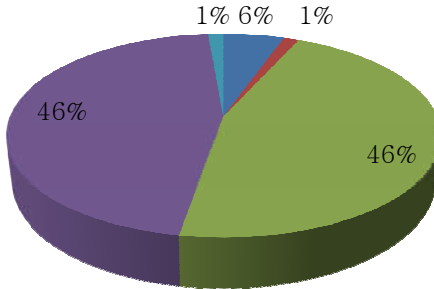

website : www.dnpgegcollege.edu.in

Alumni's Feedback for College

Teaching (शिक्षण -कार्य)

■ AVERAGE (औसत) ■ EXCELLENT(सर्वोत्तम) ■ GOOD (उत्तम) ■ POOR (खराब) ■ (blank)

DISCIPLINE (अनुशासन)

■ AVERAGE (औसत) ■ BELOW AVERAGE (औसत से नीचे)
■ EXCELLENT(सर्वोत्तम) ■ GOOD (उत्तम)
■ POOR (खराब) ■ (blank)