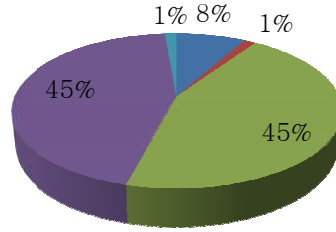

☎ : 0551-2334549

☎ : 09792987700

e-mail : dnpqgkp@gmail.com

website : www.dnpqcollege.edu.in

GUEST LECTURE, SEMINAR, AND WORKSHOP (अतिथि व्याख्यान, सेमिनार एवं वर्कशॉप)

- AVERAGE (औसत)
- EXCELLENT (सर्वोत्तम)
- POOR (खराब)
- BELOW AVERAGE (औसत से नीचे)
- GOOD (उत्तम)
- (blank)