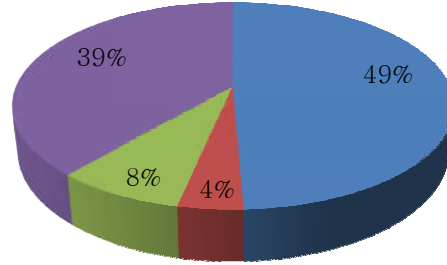

website : www.dnpqcollege.edu.in

Feedback from Alumni for Syllabus

Curriculum updated enough
(पाठ्यक्रम पर्याप्त रूप से नवीनीकृत है)

■ agree (सहमत) ■ disagree (असहमत) ■ neutral (तटस्थ) ■ strongly agree(पूर्णतः सहमत) ■ (blank)