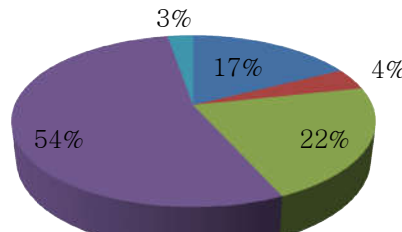

LIBRARY (पुस्तकालय)

■ AVERAGE (औसत) ■ BELOW AVERAGE (औसत से नीचे)
■ EXCELLENT(सर्वोत्तम) ■ GOOD (उत्तम)
■ POOR (खराब) ■ (blank)