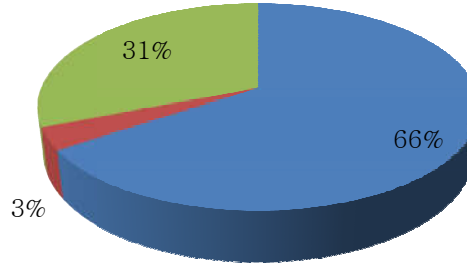

The curriculum is relevant for the solution of local problems (पाठ्यक्रम स्थानीय समस्याओं के समाधान के लिए प्रासंगिक है)

■ agree (सहमत) ■ disagree (असहमत) ■ strongly agree(पूर्णतः सहमत) ■ (blank)