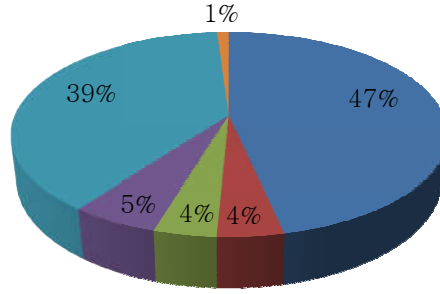

दिग्विजयनाथ स्नातकोत्तर महाविद्यालय

गोरखपुर-273001

(नैक प्रत्यायित 'B++' श्रेणी)

सम्बद्ध

दीनदयाल उपाध्याय गोरखपुर विश्वविद्यालय, गोरखपुर

☎ : 0551-2334549

☎ : 09792987700

e-mail : dnpgegkp@gmail.com

website : www.dnpgcollege.edu.in

Need to include skill-based content in the current syllabus (वर्तमान पाठ्यक्रम में कौशल आधारित विषय-वस्तु सम्मिलित करने की आवश्यकता है)

- agree (सहमत)
- disagree (असहमत)
- neutral (तटस्थ)
- neutral (तथस्त)
- strongly agree (पूर्णतः सहमत)
- strongly disagree (पूर्णतः असहमत)
- (blank)