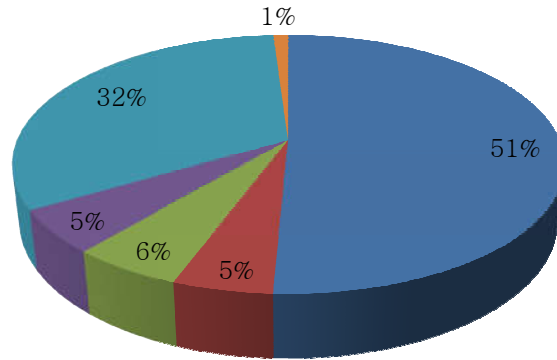

The curriculum is relevant for the solution of local problems
(पाठ्यक्रम स्थानीय समस्याओं के समाधान के लिए प्रासंगिक है)

- agree (सहमत)
- neutral (तटस्थ)
- strongly agree (पूर्णतः सहमत)
- (blank)
- disagree (असहमत)
- neutral (तथस्त)
- strongly disagree (पूर्णतः असहमत)