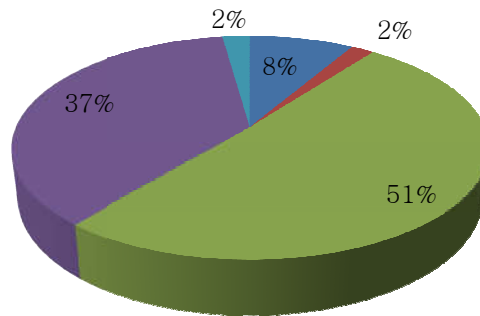

GUEST LECTURE, SEMINAR, AND WORKSHOP (अतिथि व्याख्यान, सेमिनार एवं वर्कशॉप)

- AVERAGE (औसत)
- EXCELLENT(सर्वोत्तम)
- POOR (खराब)
- BELOW AVERAGE (औसत से नीचे)
- GOOD (उत्तम)
- (blank)