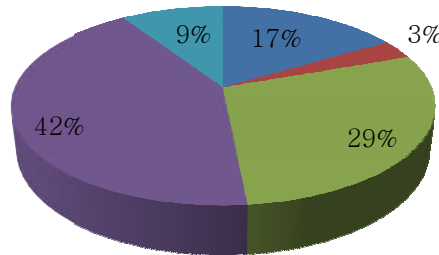

website : www.dnpgcollege.edu.in

LIBRARY (पुस्तकालय)

- AVERAGE (औसत)
- EXCELLENT(सर्वोत्तम)
- POOR (खराब)
- BELOW AVERAGE (औसत से नीचे)
- GOOD (उत्तम)
- (blank)

SPORTS AND OTHER PHYSICAL DEVELOPMENT

- AVERAGE (औसत)
- EXCELLENT(सर्वोत्तम)
- POOR (खराब)
- BELOW AVERAGE (औसत से नीचे)
- GOOD (उत्तम)
- (blank)