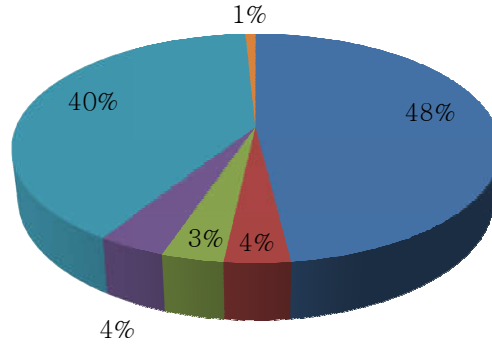

e-mail : dnpqgkp@gmail.com

website : www.dnpqcollege.edu.in

Students Feedback on Syllabus

Curriculum updated enough
(पाठ्यक्रम पर्याप्त रूप से नवीनीकृत है)

- agree (सहमत)
- neutral (तटस्थ)
- strongly agree (पूर्णतः सहमत)
- (blank)
- disagree (असहमत)
- neutral (तथस्त)
- strongly disagree (पूर्णतः असहमत)