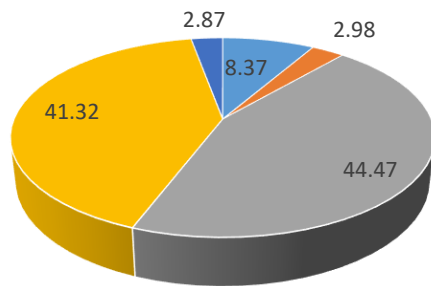

Office Assistance

- AVERAGE (औसत)
- EXCELLENT(सर्वोत्तम)
- POOR (खराब)
- BELOW AVERAGE (औसत से नीचे)
- GOOD (उत्तम)