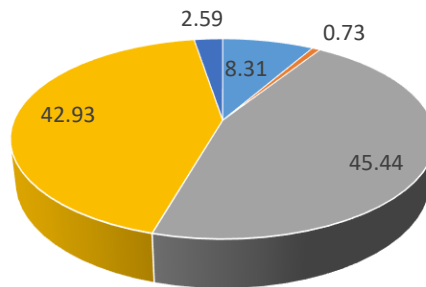

FIELD STUDY, EXTENSION, AND COMMUNITY WORK

- AVERAGE (औसत)
- EXCELLENT(सर्वोत्तम)
- POOR (खराब)
- BELOW AVERAGE (औसत से नीचे)
- GOOD (उत्तम)

Carrier Couselling

- AVERAGE (औसत)
- EXCELLENT(सर्वोत्तम)
- POOR (खराब)
- BELOW AVERAGE (औसत से नीचे)
- GOOD (उत्तम)